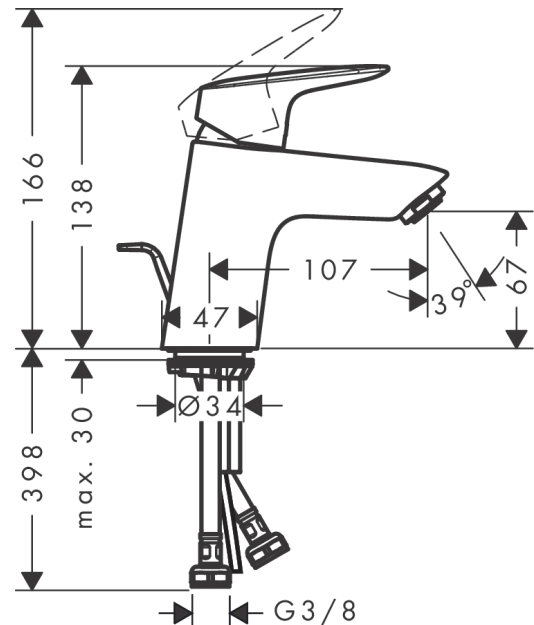

Logis

ééngreeps wastafelmengkraan 70 CoolStart met trekwaste

Oppervlakken: **chrom** Artikelnummer: **71072000**

Beschrijving

- ComfortZone 70
- vaste uitloop
- voorsprong uitloop 107 mm
- straalsoort: normale straal
- max. waterdoorstroom bij 3 bar: 5 l/min
- keramisch kardoes
- Materiaal afvoergarnituur: synthetisch
- koud water in middenpositie, bespaart energie en kosten
- incl. G 1 ¼ afvoergarnituur met trekstang
- Kiwa K6161_Mechanical Mixers EN817

Technologie

Productfoto

Maattekening

Doorstroombiagram

Logis
ééngreeps wastafelmengkraan 70 CoolStart met trekwaste
 Oppervlakken: **chrom** Artikelnummer: **71072000**

Explosietekening

Bouwjaar: >03/17

Logis

ééngreeps wastafelmengkraan 70 CoolStart met trekwaste

Oppervlakken: **chrom** Artikelnummer: **71072000**

Reserveonderdelenlijst

Bouwjaar: >03/17

Regel	Beschrijving	Artikelnummer	Prijs incl. BTW	VE
1	greep	92236000	-	1
2	greepstop	96338000	-	1
3	afdekkap	97406000	-	1
4	moer	97209000	-	1
5	O-Ring 32x2	98193000	-	1
6	O-ring 35x2	92604000	-	1
7	kardoes compl.	92730000	-	1
8	borgschroef	95140000	-	1
9	dichting	95008000	-	1
10	kardoesadapter	98324000	-	1
11	O-Ring 30x2	98186000	-	1
12	perlator M24x1 (5 l/min)	92372000	-	1
13	schroef M8 x 68	97736000	-	1
14	dichting Ø 42	98722000	-	1
15	schachtbevestigingsset compl.	96016000	-	1
16	aansluitslang 450 mm M8x0,75 G3/8	97206000	-	1
17	O-ring 6,6x1,6	93019000	-	1
18	trekstang	96657000	-	1
a	afvoergarnituur	92168000	-	1