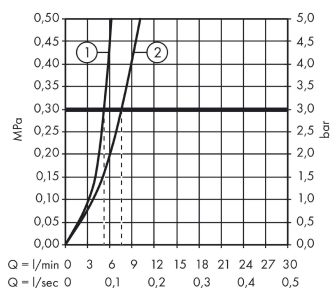

Technologie

Productfoto

Maattekening

Doorstroombiagram

Logis
ééngreeps wastafelmengkraan 70 CoolStart met trekwaste
 Oppervlakken: **chrom** Artikelnummer: **71072000**

Explosietekening

Bouwjaar: >03/17

Logis