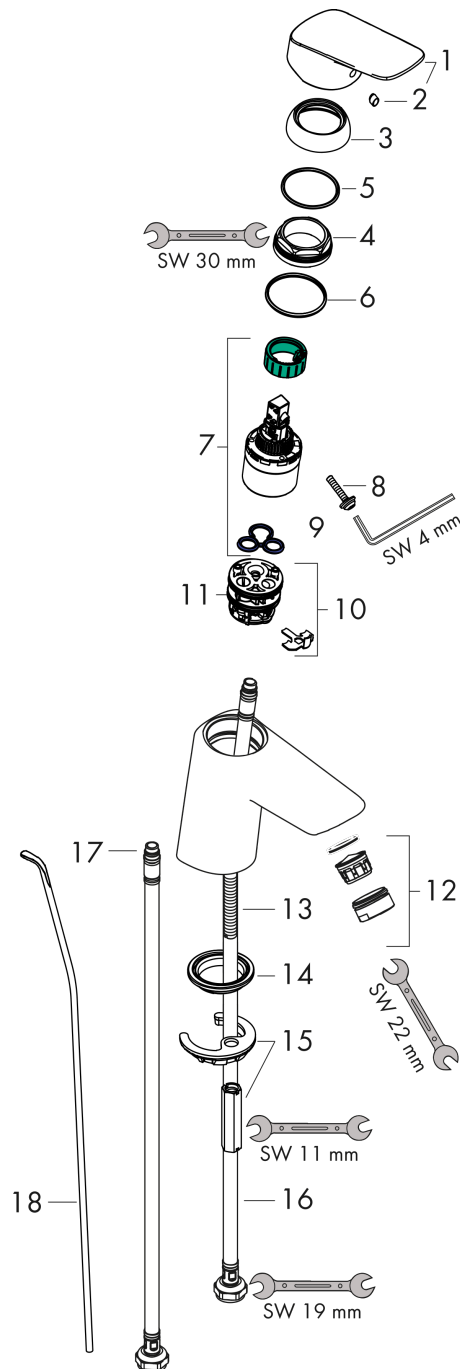

Logis

ééngreeps wastafelmengkraan 70 CoolStart met trekwaste

Oppervlakken: **chrom** Artikelnummer: **71072000**

Beschrijving

- ComfortZone 70
- vaste uitloop
- voorsprong uitloop 107 mm
- straalsoort: normale straal
- max. waterdoorstroom bij 3 bar: 5 l/min
- keramisch kardoes
- Materiaal afvoergarnituur: synthetisch
- koud water in middenpositie, bespaart energie en kosten
- incl. G 1 ¼ afvoergarnituur met trekstang
- Kiwa K6161_Mechanical Mixers EN817

Technologie

Productfoto

Maattekening

Doorstroombiagram

Logis
ééngreeps wastafelmengkraan 70 CoolStart met trekwaste
 Oppervlakken: **chrom** Artikelnummer: **71072000**

Explosietekening

Bouwjaar: >03/17

Logis

ééngreeps wastafelmengkraan 70 CoolStart met trekwaste

Oppervlakken: **chrom** Artikelnummer: **71072000**

Reserveonderdelenlijst

Bouwjaar: >03/17

Regel	Beschrijving	Artikelnummer	Prijs incl. BTW	VE
1	greep	92236000	-	1
2	greepstop	96338000	-	1
3	afdekkap	97406000	-	1
4	moer	97209000	-	1
5	O-Ring 32x2	98193000	-	1
6	O-ring 35x2	92604000	-	1
7	kardoes compl.	92730000	-	1
8	borgschroef	95140000	-	1
9	dichting	95008000	-	1
10	kardoesadapter	98324000	-	1
11	O-Ring 30x2	98186000	-	1
12	perlator M24x1 (5 l/min)	92372000	-	1
13	schroef M8 x 68	97736000	-	1
14	dichting Ø 42	98722000	-	1
15	schachtbevestigingsset compl.	96016000	-	1
16	aansluitslang 450 mm M8x0,75 G3/8	97206000	-	1
17	O-ring 6,6x1,6	93019000	-	1
18	trekstang	96657000	-	1
a	afvoergarnituur	92168000	-	1